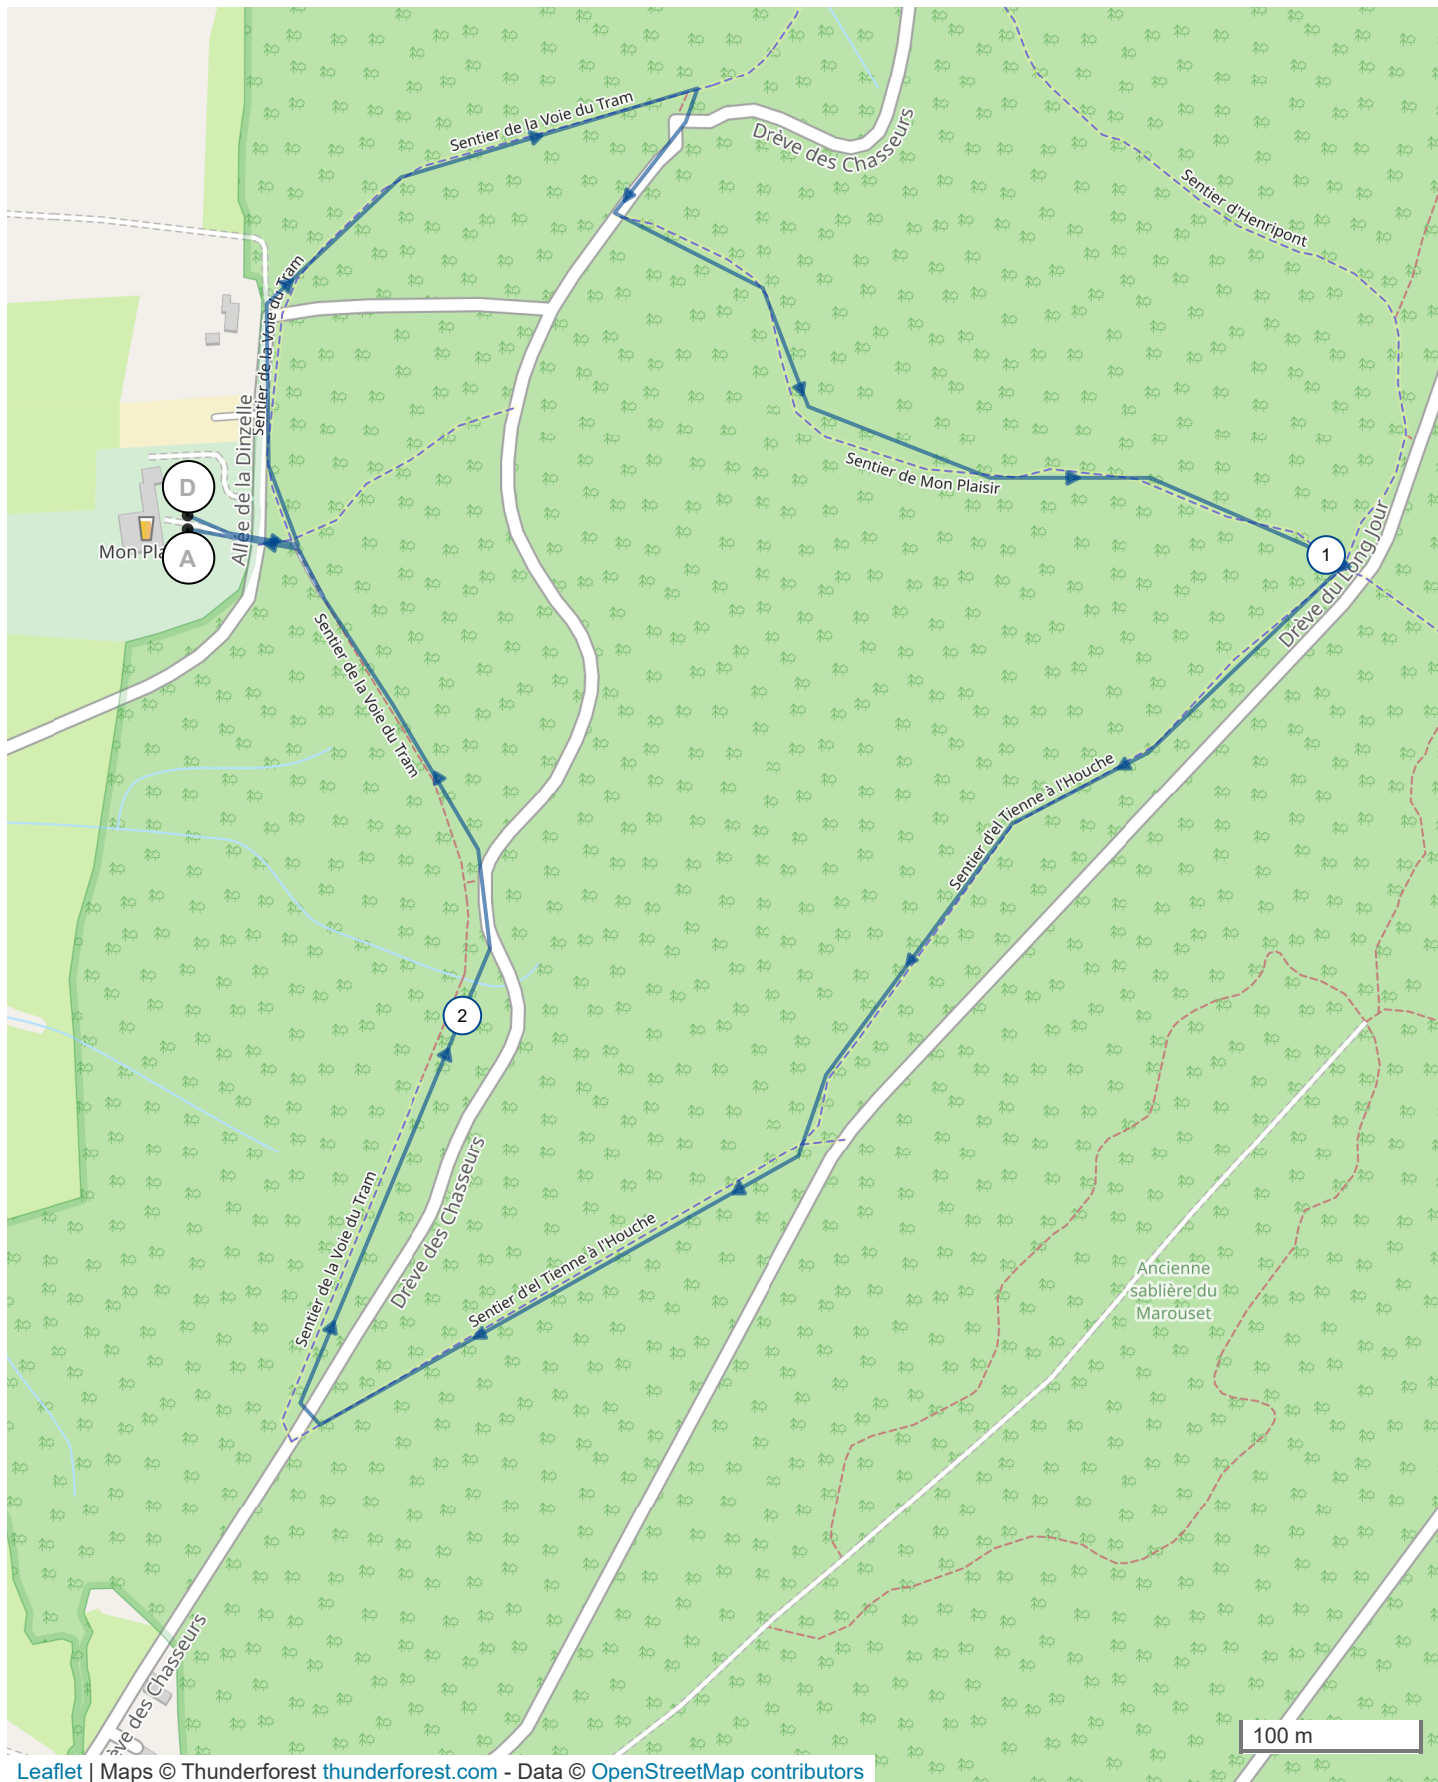

13762180 | Canoë-kayak | DUA_2021_2.2

Braine-le-Comte -> Braine-le-Comte

↳ 2.345 km ⬆️ 42 m ⬇️ 42 m ⬆️ 117 m ⬆️ 158 m

Leaflet | Maps © Thunderforest thunderforest.com - Data © OpenStreetMap contributors

Le droit de reproduction est strictement réservé à un usage personnel et privé. Lors de la pratique de votre activité, veillez à respecter les propriétés et chemins privés et assurez-vous de la praticabilité du parcours.

© 2021 Openrunner